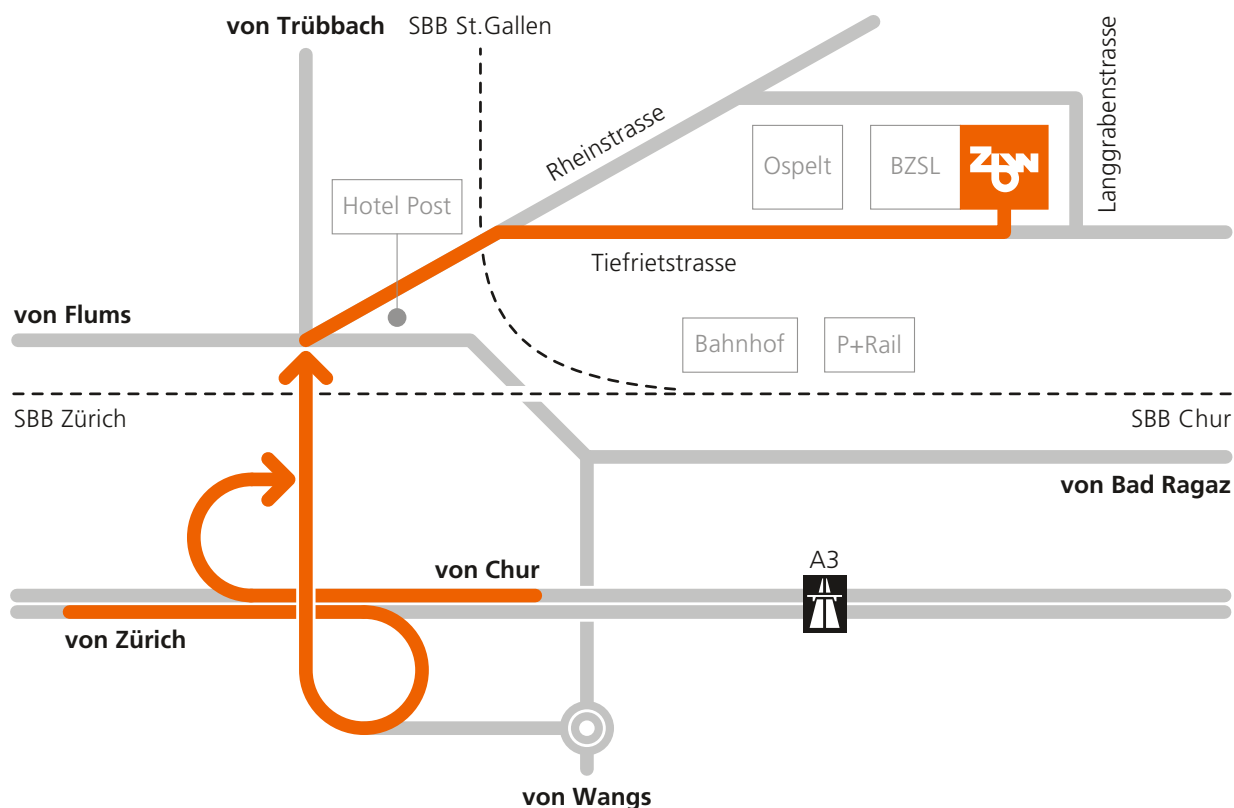

Unser Standort in Sargans:

Langgrabenstrasse 24

Adresse

Das ZbW befindet sich im Gebäude des Berufs- und Weiterbildungszentrums Sarganserland (BZSL), Langgrabenstrasse 24, 7320 Sargans

Kontakt

Ralph Niedrist, Standortleiter Sargans, 079 915 17 88
Sekretariat, 071 313 40 20

Parkplätze

Nur mit ZbW-Parkkarte auf den nummerierten, weissen Parkplätzen beim BZSL. Alle weiteren Parkplätze sind gebührenpflichtig.

Info-Bildschirm

Wenn Sie nicht wissen, in welchem Schulzimmer Ihr Unterricht stattfindet, werfen Sie am besten einen Blick auf den Info-Bildschirm im Foyer des BZSL.